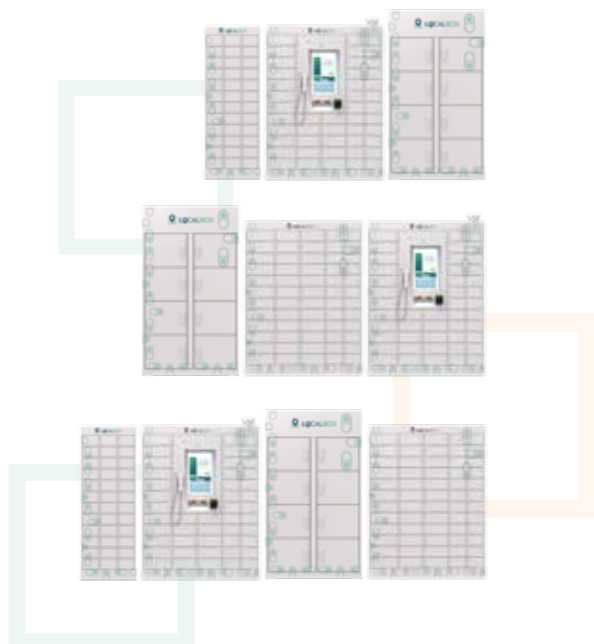

Création de votre suite

Combiner et agencer

- Tout commence avec LocalBox
- LocalBox est conçu pour permettre son expansion
- Capacité d'ajouter jusqu'à 300 casiers par unité principale.