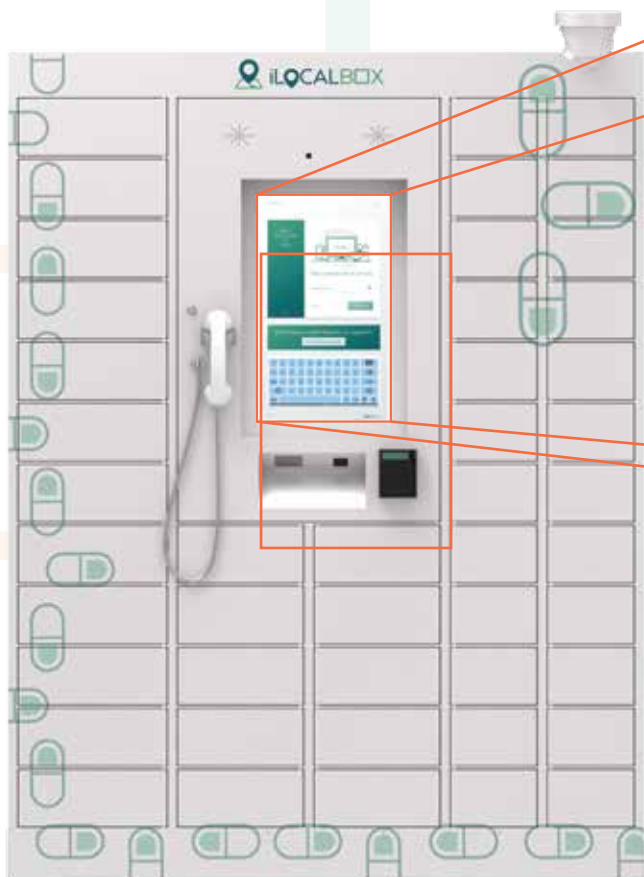

iLocalBox Cloud

(voir les dimensions de l'unité principale LocalBox à la page suivante)

Solutions d'entreprise basées sur le Cloud

La plateforme Cloud inégalée d'iLocalbox a été conçue pour améliorer votre expérience en pharmacie, et non pour la modifier. Soyez opérationnel en une journée! Il vous suffit d'allumer, de vous connecter et de commencer à livrer. Connectez-vous de manière transparente à votre système d'information de pharmacie grâce aux « connexions » et permettez des mises à jour en direct de votre système; conforme aux normes HIPAA.

Pas d'installation longue ou compliquée, pas de logiciel à installer, pas de problème.

- Visibilité en temps réel de toutes les informations sur vos patients, les médicaments, les boîtes, etc.
- Tout peut être fait dans le nuage en un seul clic.

Nuage LocalBox

Le tableau de bord (BI) vous apporte directement l'information dont vous avez besoin. Il suffit de se connecter et de passer en revue :

- L'utilisation des boîtes
- Les revenus et la rentabilité des ventes
- La santé et le monitoring des dispositifs
- Et plus encore!

Voir la page suivante pour plus de détails...

LocalBox - Unité principale

Unité principale de casiers

- Écran tactile portrait de 21 po
- PC Windows 10 sans ventilateur
- Lecteur de code à barres
- Extensible jusqu'à 300 casiers
- Capteurs IR pour la détection des produits
- LAN / Wi-Fi activés
- 110 volts US standards
- 1 A / 120 W