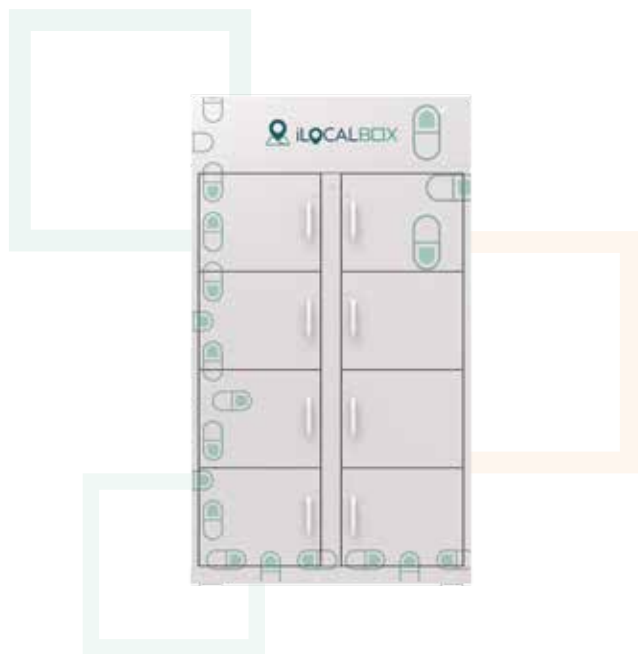

Cool - Extension

Module d'extension de casiers

- 8 casiers à température contrôlée
- Unité auxiliaire construite pour l'expansion
- Nécessite une connexion à l'unité principale

Type	Qté	Largeur		Hauteur		Profondeur		Convient à
		mm	PO	mm	PO	mm	PO	
Grands casiers réfrigérés	8	400	15,7	279	11	690	27	Emballages de grands sachets
Dimensions globales*	8	1200	47	2090	82	690	27	

*Taille accrue en raison de l'unité de réfrigération et de l'isolation.