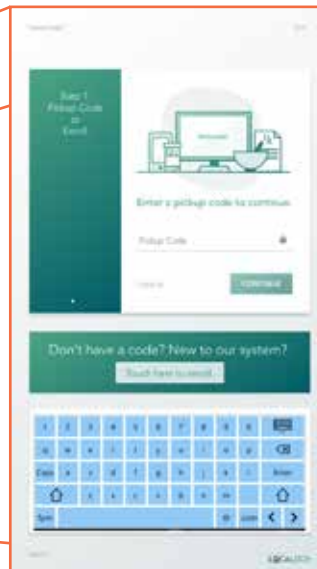

iLocalBox Cloud

(voir les dimensions de l'unité principale LocalBox à la page suivante)

Solutions d'entreprise basées sur le Cloud

La plateforme Cloud inégalée d'iLocalbox a été conçue pour améliorer votre expérience en pharmacie, et non pour la modifier. Soyez opérationnel en une journée! Il vous suffit d'allumer, de vous connecter et de commencer à livrer. Connectez-vous de manière transparente à votre système d'information de pharmacie grâce aux « connexions » et permettez des mises à jour en direct de votre système; conforme aux normes HIPAA.

Nuage LocalBox

Le tableau de bord (BI) vous apporte directement l'information dont vous avez besoin. Il suffit de se connecter et de passer en revue :

- L'utilisation des boîtes
- Les revenus et la rentabilité des ventes
- La santé et le monitoring des dispositifs
- Et plus encore!